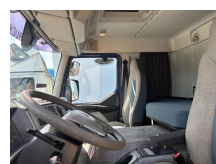

T.: [+31 \(0\)165 39 89 49](tel:+3120165398949)

E.: info@trucksroosendaal.nl

Gewenten 37

4704 RE, Roosendaal

Netherlands

Accessoires

ABS
Airconditioning
Aluminiumbrandstoftank
Automaat
Centrale
deurvergrendeling
Cruise control
Elektrisch bedienbare
ramen
Elektrisch verstelbare
buitenspiegels
Lane assist
Radio/CD speler
Reservewiel
Standkachel
Versterkte motorrem
Verwarming
Zonneklep