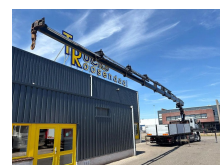

## MAN + HIAB 422E-8 + REMOTE + 6X2 + LIFT/STEERING AXLE + MANUAL

<b>Prijs</b>	€ 68.500,-
<b>Opbouw</b>	Kraanwagen
<b>Bouwjaar</b>	2006
<b>Id</b>	TR1870
<b>Voertuigidentificatienummer</b>	WMAH18ZZ36W064106
<b>Asconfiguratie</b>	6x2
<b>Aantal assen</b>	3
<b>Transmissie</b>	Automaat
<b>Tellerstand</b>	443.836 km
<b>Brandstof</b>	Diesel
<b>Emissieklasse</b>	Euro 3
<b>Vermogen</b>	309 kW (420 PK)
<b>Max. gewicht</b>	26.000 kg
<b>Laadgewicht</b>	9.040 kg
<b>Ledig gewicht</b>	16.960 kg
<b>Accessoires</b>	Automaat Dubbele banden

### Beschrijving

Kraan  
 Aantal hydraulische extensies: 8  
 Aantal steunpoten: 4  
 Afstandsbediening: ?  
 Lasthaak: ?  
 Capaciteit meter: 23 m  
 Capaciteit kilo: 12000 kg

= Bedrijfsinformatie =

Heeft u vragen of suggesties? Neem dan gerust contact met ons op. Wij garanderen een antwoord binnen 8 uur.