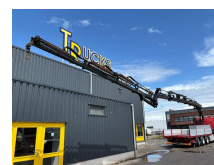

Volvo + HIAB 322 E-5 + JIB 70X-3 + REMOTE + 8X4 + 8CYL

Prijs	€ 63.500,-
Opbouw	Kraanwagen
Bouwjaar	2008
Id	TR1828
Voertuigidentificatienummer	YV2AS50G07A648201
Asconfiguratie	8x4
Aantal assen	4
Transmissie	Automaat
Tellerstand	599.946 km
Brandstof	Diesel
Emissieklasse	Euro 4
Vermogen	382 kW (520 PK)
Max. gewicht	32.000 kg
Laadgewicht	12.200 kg
Ledig gewicht	19.800 kg
Lengte	1.100 cm
Breedte	255 cm

Accessoires

Aanhangwagenkoppeling
ABS
Automaat
Cruise control
Dubbele banden
Elektrisch bedienbare ramen
Elektrisch verstelbare buitenspiegels
Lederen bekleding
PTO
Radio/CD speler
Slaapcabine
Trekhaak
Vangmuil
Zonneklep