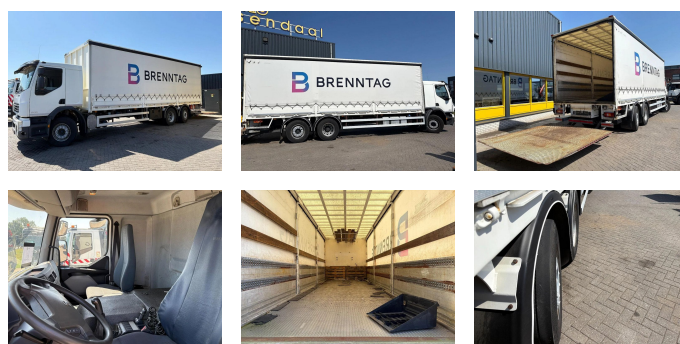

Volvo 300 + EURO 5 + 6X2 steering + MANUAL

Prijs	€ 21.950,-
Opbouw	Schuifzeil
Bouwjaar	2014
Id	TR1821
Voertuigidentificatienummer	YV2VH70C8EB681298
Asconfiguratie	6x2
Aantal assen	3
Transmissie	Handgeschakeld
Tellerstand	589.609 km
Brandstof	Diesel
Emissieklasse	Euro 5
Vermogen	221 kW (300 PK)
Max. gewicht	26.000 kg
Laadgewicht	13.784 kg
Ledig gewicht	12.215 kg
Opbouw lengte	830 cm
Opbouw breedte	248 cm
Opbouw hoogte	251 cm
Accessoires	Dubbele banden Laadklep