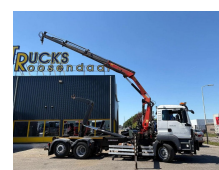

MAN 26.320 + 6x4 FRONT TRACTION + STEERING/LIFT AXLE + PALFINGER 16502 3x + HOOK HYVA

Prijs	€ 37.500,-
Opbouw	Kraanwagen
Bouwjaar	2008
Id	TR1809
Voertuigidentificatienummer	WMA35SZZ18L054061
Asconfiguratie	6x4
Aantal assen	3
Transmissie	Handgeschakeld
Tellerstand	579.122 km
Brandstof	Diesel
Emissieklasse	Euro 4
Vermogen	235 kW (319 PK)
Max. gewicht	27.600 kg
Laadgewicht	13.430 kg
Ledig gewicht	14.370 kg
Lengte	888 cm
Breedte	245 cm
Accessoires	Dubbele banden

Beschrijving

Kraan
 Aantal hydraulische extensies: 3
 Afstandsbediening: ?
 Rotator: ?
 Capaciteit meter: 10 m
 Capaciteit kilo: 6000 kg

= Meer informatie =

Kipper: Achter

T.: [+31 \(0\)165 39 89 49](tel:+310165398949)