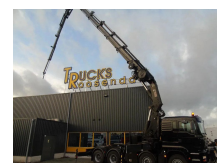

## MAN + HIAB 800 E-6 JIB 170 X-5 +JIB + WINCH + 8X4 + REMOTE

<b>Prijs</b>	€ 152.500,-
<b>Opbouw</b>	Kraanwagen
<b>Bouwjaar</b>	2006
<b>Id</b>	TR1387
<b>Voertuigidentificatienummer</b>	WMAH39ZZ06M443804
<b>Asconfiguratie</b>	8x4
<b>Aantal assen</b>	4
<b>Transmissie</b>	Handgeschakeld
<b>Tellerstand</b>	445.875 km
<b>Brandstof</b>	Diesel
<b>Emissieklasse</b>	Euro 4
<b>Vermogen</b>	316 kW (430 PK)
<b>Max. gewicht</b>	36.000 kg
<b>Laadgewicht</b>	11.379 kg
<b>Ledig gewicht</b>	24.621 kg
<b>Lengte</b>	886 cm
<b>Breedte</b>	255 cm
<b>Accessoires</b>	Dubbele banden Kiphydrauliek PTO Slaapcabine

### Beschrijving

Kraan  
 Aantal hydraulische extensies: 11  
 Afstandsbediening: ?  
 Lier: ?  
 Capaciteit meter: 30 m  
 Capaciteit kilo: 6200 kg

WMAH39ZZ06M443804

T.: [+31 \(0\)165 39 89 49](tel:+310165398949)