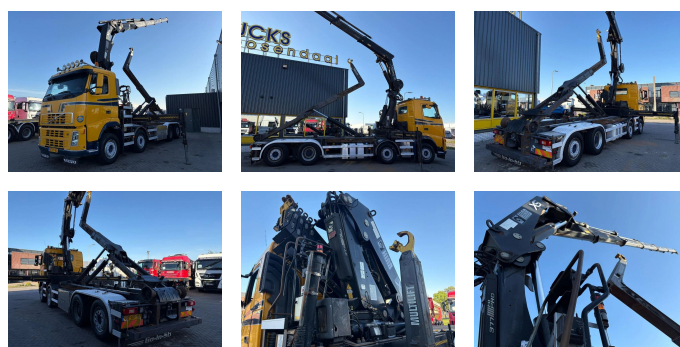

Volvo 400 + HIAB 377EP-5 HIPRO + 8X2 STEERING + EURO 5 + HIAB LIFT 26T + REMOTE

Opbouw	Haakarmsysteem
Bouwjaar	2008
Id	TR1774-A
Asconfiguratie	8x2
Aantal assen	4
Transmissie	Automaat
Tellerstand	627.219 km
Brandstof	Diesel
Emissieklasse	Euro 5
Vermogen	324 kW (440 PK)
Max. gewicht	37.000 kg
Laadgewicht	21.660 kg
Ledig gewicht	15.580 kg
Lengte	952 cm
Breedte	253 cm
Accessoires	Automaat Dubbele banden

Beschrijving

Opbouw

Bouwjaar: 2008

Kraan

Aantal hydraulische extensies: 5

Afstandsbediening: ?

Rotator: ?

Capaciteit meter: 18 m

Capaciteit kilo: 7650 kg

= Bedrijfsinformatie =

Heeft u vragen of suggesties? Neem dan gerust contact met ons op. Wij garanderen een antwoord binnen 8 uur.

T.: [+31 \(0\)165 39 89 49](tel:+31165398949)

E.: info@trucksroosendaal.nl