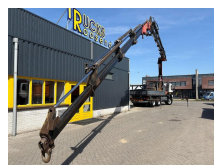

Volvo + 6X6 + PK44002 6x + JIB 4x + MANUAL + REMOTE

Opbouw	Kraanwagen
Bouwjaar	2002
Id	TR1760
Asconfiguratie	6x6
Aantal assen	3
Transmissie	Handgeschakeld
Tellerstand	313.928 km
Brandstof	Diesel
Emissieklasse	Euro 3
Vermogen	279 kW (380 PK)
Accessoires	All wheel drive Dubbele banden

Beschrijving

Kraan
Aantal hydraulische extensies: 10
Aantal manuele extensies: 2
Aantal steunpoten: 4
Afstandsbediening: ?
Capaciteit meter: 26 m
Capaciteit kilo: 12160 kg

= Bedrijfsinformatie =

Heeft u vragen of suggesties? Neem dan gerust contact met ons op. Wij garanderen een antwoord binnen 8 uur.

Prijzen zijn exclusief btw.

Aan de verstrekte informatie kunnen geen rechten worden ontleend.

Telefoonnummer kantoor: +31165398949

Mobiel: +31657945247 (Nederlands - Engels - Duits - Frans - Spaans - Italiaans) Beschikbaar via WhatsApp en Viber.

Mobiel: +31623880596 Beschikbaar via WhatsApp en Viber.

Bij betaling via bankoverschrijving dient het geld te worden overgemaakt naar onze bankrekening hieronder. Controleer altijd de betaalgegevens op onze website. Neem contact met