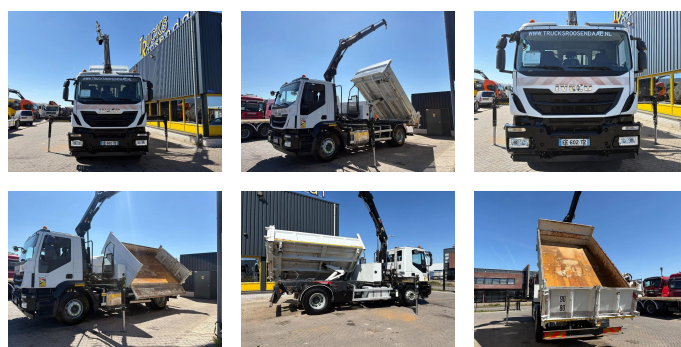

Iveco E 31 + HIAB 111 B-2 HIDUO + 3 SIDE TIPPER + EURO 6 + 127,000km + REMOTE

Opbouw	Kraanwagen
Bouwjaar	2016
Id	TR1772
Asconfiguratie	4x2
Aantal assen	2
Transmissie	Automaat
Tellerstand	127.151 km
Brandstof	Diesel
Emissieklasse	Euro 6
Vermogen	228 kW (310 PK)
Max. gewicht	19.000 kg
Laadgewicht	13.080 kg
Ledig gewicht	5.920 kg
Accessoires	Aanhangwagenkoppeling Airconditioning Automaat Cruise control Dubbele banden Elektrisch bedienbare ramen PTO Radio/CD speler Reservewiel Trekhaak Vangmuil

Capaciteit meter: 2,80 m

Capaciteit kilo: 3850 kg

= Meer informatie =

Kipper: Links / Achter

= Bedrijfsinformatie =

Heeft u vragen of suggesties? Neem dan gerust contact met ons op. Wij garanderen een antwoord binnen 8 uur.