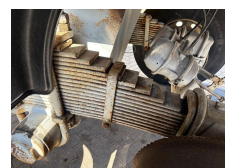

Kaiser oplegger SPRING SUSPENSION! + STEEL + 2 x BPW AXLE

Prijs	€ 6.250,-
Opbouw	Kipper
Bouwjaar	1999
Id	TR1441
Aantal assen	2
Tellerstand	0 km
Brandstof	Overig
Max. gewicht	35.000 kg
Laadgewicht	26.330 kg
Ledig gewicht	8.670 kg

Beschrijving

Heeft u vragen of suggesties? Neem dan gerust contact met ons op. Wij garanderen een antwoord binnen 8 uur.

Prijzen zijn exclusief btw.

Aan de verstrekte informatie kunnen geen rechten worden ontleend.

Telefoonnummer kantoor: +31 165398949

Mobiel: +31657945247 (Nederlands - Engels - Duits - Frans - Spaans - Italiaans) Beschikbaar via WhatsApp en Viber.

Mobiel: +31623880596 Beschikbaar via WhatsApp en Viber.

Bij betaling via bankoverschrijving dient het geld te worden overgemaakt naar onze bankrekening hieronder. Controleer altijd de betaalgegevens op onze website. Neem contact met ons op als u andere informatie heeft ontvangen.

Bij twijfel kunt u ons bellen, zodat we de factuur en/of betaling kunnen controleren.

Bankgegevens:

Naam bank: ING

Adres bank: Bijlmerdreef 106 1102 CT Amsterdam

IBAN-nummer: NL97INGB0117176699

EORI/BTW/BELASTING: NL810574901B(01)

BIC/SWIFT: INGBNL2A