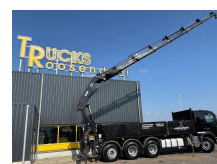

Volvo + HIAB 322E-6 HI DUO + REMOTE + EURO 5

Opbouw	Kraanwagen
Bouwjaar	2012
Id	TR1762
Asconfiguratie	8x4
Aantal assen	4
Transmissie	Automaat
Tellerstand	574.897 km
Brandstof	Diesel
Emissieklasse	Euro 5
Vermogen	331 kW (450 PK)
Max. gewicht	32.000 kg
Laadgewicht	13.050 kg
Ledig gewicht	18.950 kg
Accessoires	Aanhangwagenkoppeling ABS Airconditioning Automaat Centrale deurvergrendeling Cruise control Dubbele banden Elektrisch bedienbare ramen Gereedschapskist Koelkast PTO Radio/CD speler Retarder Slaapcabine Trekhaak Vangmuil Zonneklep