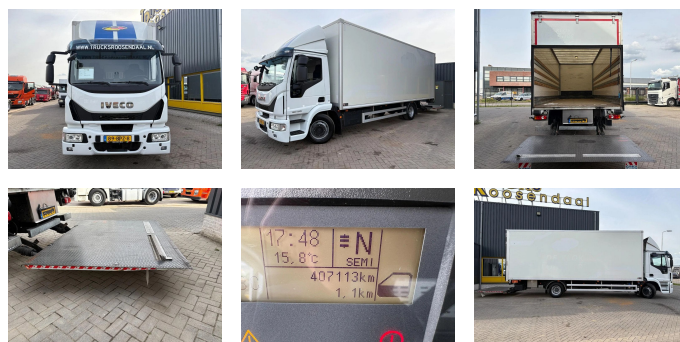

Iveco 120E 210 + Loadlift

Opbouw	Gesloten bak
Bouwjaar	2020
Id	TR1732
Asconfiguratie	4x2
Aantal assen	2
Transmissie	Automaat
Tellerstand	0 km
Brandstof	Diesel
Emissieklasse	Euro 6
Vermogen	152 kW (206 PK)
Max. gewicht	11.990 kg
Laadgewicht	4.634 kg
Ledig gewicht	7.456 kg
Lengte	925 cm
Breedte	255 cm
Accessoires	Automaat Laadklep