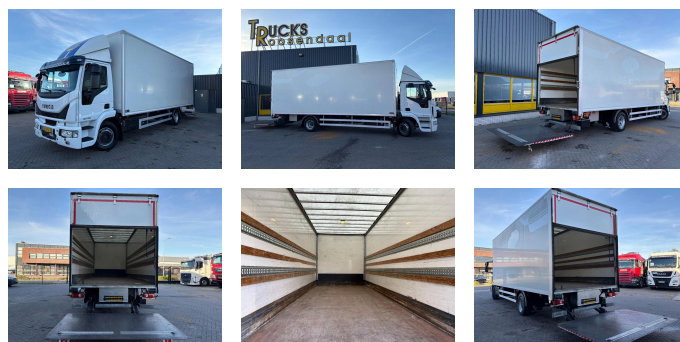

Iveco 120E21 + EURO 6 + lift + 12t + 5x IN STOCK

Opbouw	Gesloten bak
Bouwjaar	2020
Id	TR1731
Voertuigidentificatienummer	ZCFAH1EF402708359
Asconfiguratie	4x2
Aantal assen	2
Transmissie	Automaat
Tellerstand	433.117 km
Brandstof	Diesel
Emissieklasse	Euro 6
Vermogen	152 kW (206 PK)
Max. gewicht	11.990 kg
Laadgewicht	4.634 kg
Ledig gewicht	7.456 kg
Lengte	925 cm
Breedte	255 cm
Opbouw lengte	741 cm
Opbouw breedte	248 cm
Opbouw hoogte	260 cm
Accessoires	Automaat