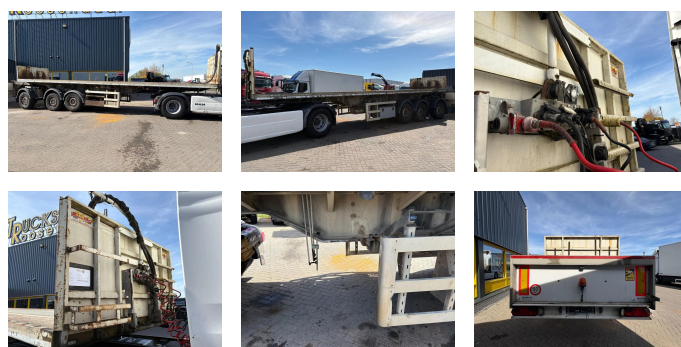

## SYSTEM TRAILER LPRS24 3X AXLES STEERING + HEAVY DUTY + SAF AXLE

<b>Prijs</b>	€ 12.500,-
<b>Opbouw</b>	Platte bak
<b>Bouwjaar</b>	2013
<b>Id</b>	TR1690
<b>Aantal assen</b>	3
<b>Tellerstand</b>	0 km
<b>Brandstof</b>	Overig
<b>Max. gewicht</b>	42.000 kg
<b>Laadgewicht</b>	34.000 kg
<b>Ledig gewicht</b>	8.000 kg
<b>Lengte</b>	1.318 cm
<b>Hoogte</b>	160 cm