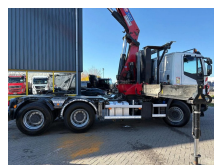

## Iveco X-WAY + HMF 5020K-RCS 6x TRACTOR + 6X4 + EURO 6

<b>Opbouw</b>	Standaard trekker
<b>Id</b>	TR1739-A
<b>Asconfiguratie</b>	6x4
<b>Aantal assen</b>	3
<b>Transmissie</b>	Automaat
<b>Tellerstand</b>	183.031 km
<b>Brandstof</b>	Diesel
<b>Emissieklasse</b>	Euro 6
<b>Vermogen</b>	309 kW (420 PK)
<b>Accessoires</b>	Automaat Dubbele banden

### Beschrijving

Kraan  
 Aantal hydraulische extensies: 4  
 Aantal manuele extensies: 2  
 Afstandsbediening: ?  
 Capaciteit meter: 16.7 m  
 Capaciteit kilo: 9770 kg

INKOOP 260113