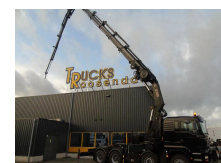

MAN + HIAB 800 E-6 JIB 170 X-5 +JIB + WINCH + 8X4 + REMOTE

Prijs	€ 152.500,-
Opbouw	Standaard trekker
Bouwjaar	2006
Id	TR1387
Voertuigidentificatienummer	WMAH39ZZ06M443804
Asconfiguratie	8x4
Aantal assen	4
Transmissie	Handgeschakeld
Tellerstand	445.875 km
Brandstof	Diesel
Emissieklasse	Euro 4
Vermogen	316 kW (430 PK)
Max. gewicht	36.000 kg
Laadgewicht	11.379 kg
Ledig gewicht	24.621 kg
Lengte	886 cm
Breedte	255 cm
Accessoires	Dubbele banden Kiphydrauliek PTO Slaapcabine

Beschrijving

Kraan
 Aantal hydraulische extensies: 11
 Afstandsbediening: ?
 Lier: ?
 Capaciteit meter: 30 m
 Capaciteit kilo: 6200 kg

WMAH39ZZ06M443804

T.: [+31 \(0\)165 39 89 49](tel:+310165398949)

E.: info@trucksroosendaal.nl