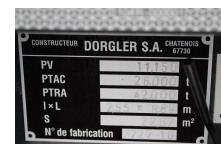

Iveco + 6X2 + 20T

Opbouw	Haakarmsysteem
Bouwjaar	2016
Id	WJME2NTH60C344011
Voertuigidentificatienummer	WJME2NTH60C344011
Tellerstand	776.599 km
Brandstof	Diesel
Emissieklasse	Euro 5
Vermogen	338 kW (460 PK)

Beschrijving

WJME2NTH60C344011