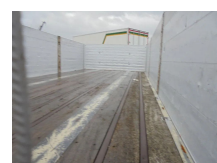

GS AN-2000 + 2 axle

Prijs	€ 10.750,-
Opbouw	Open laadbak
Bouwjaar	2013
Id	56WJXK
Aantal assen	2
Tellerstand	0 km
Brandstof	Overig
Max. gewicht	20.000 kg
Laadgewicht	15.250 kg
Ledig gewicht	4.750 kg
Lengte	811 cm
Breedte	250 cm
Opbouw lengte	653 cm
Opbouw breedte	246 cm
Opbouw hoogte	100 cm