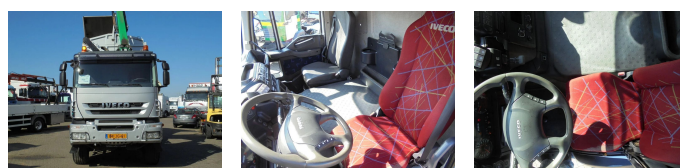

Iveco + Euro 5 + HMF 1643 CRANE + KIPPER + 6X6 + BLAD-BLAD-BLAD + Discounted from 59.750,-

Prijs	€ 53.500,-
Opbouw	Kraanwagen
Bouwjaar	2010
Id	228029
Voertuigidentificatienummer	WJMF3TSS40C228029
Asconfiguratie	6x6
Aantal assen	3
Transmissie	Automaat
Tellerstand	436.714 km
Brandstof	Diesel
Emissieklasse	Euro 5
Max. gewicht	28.000 kg
Laadgewicht	10.520 kg
Ledig gewicht	17.480 kg
Hefhoogte	8.000 mm
Hefcapaciteit	32.000 kg
Mastdelen	2
Accessoires	ABS Airconditioning Antiblokkeersysteem Bladvering Elektrisch bedienbare ramen Elektrisch verstelbare buitenspiegels Luchtvering Radio/Cassette speler Radio/CD speler Snelheidsbegrenzer Zonneklep