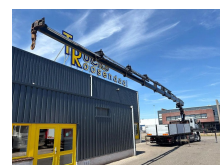

MAN + HIAB 422E-8 + REMOTE + 6X2 + LIFT/STEERING AXLE + MANUAL

Cena	€ 68.500,-
Budowa	D?wig samochodowy
Rok	2006
Id	TR1870
Numer identyfikacyjny pojazdu	WMAH18ZZ36W064106
Konfiguracja osi	6x2
Liczba osi	3
Transmisja	Automatycznie
Przebieg	443.836 km
Paliwo	Diesel
Klasa emisji	Euro 3
W?adza	309 kW (420 PK)
Waga brutto	26.000 kg
No?no??	9.040 kg
Waga	16.960 kg

Opis

Kraan
 Aantal hydraulische extensies: 8
 Aantal steunpoten: 4
 Afstandsbediening: ?
 Lasthaak: ?
 Capaciteit meter: 23 m
 Capaciteit kilo: 12000 kg

= Bedrijfsinformatie =

Heeft u vragen of suggesties? Neem dan gerust contact met ons op. Wij garanderen een antwoord binnen 8 uur.