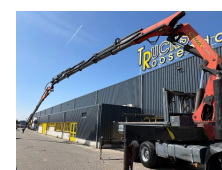

Volvo + 6X6 + PALFINGER PK44002 6x + JIB 4x + MANUAL + REMOTE

Budowa	D?wig samochodowy
Rok	2002
Id	TR1760
Konfiguracja osi	6x6
Liczba osi	3
Transmisja	Podr?cznik
Przebieg	313.928 km
Paliwo	Diesel
Klasa emisji	Euro 3
W?adza	279 kW (380 PK)
Waga brutto	26.000 kg
No?no??	12.100 kg
Waga	13.900 kg

Opis

Kraan
Aantal hydraulische extensies: 10
Aantal manuele extensies: 2
Aantal steunpoten: 4
Afstandsbediening: ?
Capaciteit meter: 26 m
Capaciteit kilo: 12160 kg

= Bedrijfsinformatie =

Heeft u vragen of suggesties? Neem dan gerust contact met ons op. Wij garanderen een antwoord binnen 8 uur.

Prijzen zijn exclusief btw.

Aan de verstrekte informatie kunnen geen rechten worden ontleend.

Telefoonnummer kantoor: +31165398949
Mobiel: +31657945247 (Nederlands - Engels - Duits - Frans - Spaans - Italiaans) Beschikbaar via WhatsApp en Viber.