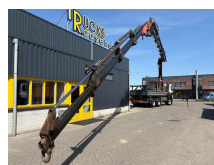

Volvo + 6X6 + PALFINGER PK44002 6x + JIB 4x + MANUAL + REMOTE

Budowa	D?wig samochodowy
Rok	2002
Id	TR1760
Konfiguracja osi	6x6
Liczba osi	3
Transmisja	Podr?cznik
Przebieg	313.928 km
Paliwo	Diesel
Klasa emisji	Euro 3
W?adza	279 kW (380 PK)
Waga brutto	26.000 kg
No?no??	12.100 kg
Waga	13.900 kg

Opis

Kraan
Aantal hydraulische extensies: 10
Aantal manuele extensies: 2
Aantal steunpoten: 4
Afstandsbediening: ?
Capaciteit meter: 26 m
Capaciteit kilo: 12160 kg

= Bedrijfsinformatie =

Heeft u vragen of suggesties? Neem dan gerust contact met ons op. Wij garanderen een antwoord binnen 8 uur.

Prijzen zijn exclusief btw.

Aan de verstrekte informatie kunnen geen rechten worden ontleend.

Telefoonnummer kantoor: +31165398949
Mobiel: +31657945247 (Nederlands - Engels - Duits - Frans - Spaans - Italiaans) Beschikbaar via WhatsApp en Viber.