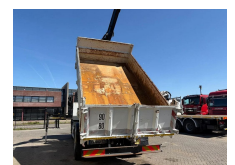

## Iveco E 31 + HIAB 111 B-2 HIDUO + 3 SIDE TIPPER + EURO 6 + 127,000km + REMOTE

<b>Budowa</b>	D?wig samochodowy
<b>Rok</b>	2016
<b>Id</b>	TR1772
<b>Konfiguracja osi</b>	4x2
<b>Liczba osi</b>	2
<b>Transmisja</b>	Automatycznie
<b>Przebieg</b>	127.151 km
<b>Paliwo</b>	Diesel
<b>Klasa emisji</b>	Euro 6
<b>W?adza</b>	228 kW (310 PK)
<b>Waga brutto</b>	19.000 kg
<b>No?no??</b>	13.080 kg
<b>Waga</b>	5.920 kg

Aantal steunpoten: 2

Afstandsbediening: ?

Lasthaak: ?

Capaciteit meter: 2,80 m

Capaciteit kilo: 3850 kg

= Meer informatie =

Kipper: Links / Achter

T.: [+31 \(0\)165 39 89 49](tel:+310165398949)