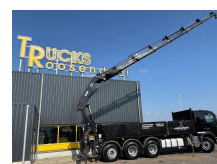

Volvo + HIAB 322E-6 HI DUO + REMOTE + EURO 5

Cena	€ 62.500,-
Budowa	D?wig samochodowy
Rok	2012
Id	TR1762
Numer identyfikacyjny pojazdu	YV2J1G1G1CA724483
Konfiguracja osi	8x4
Liczba osi	4
Transmisja	Automatycznie
Przebieg	574.897 km
Paliwo	Diesel
Klasa emisji	Euro 5
W?adza	338 kW (460 PK)
Waga brutto	32.000 kg
No?no??	13.050 kg
Waga	18.950 kg

Lasthaak: ?

Rotator: ?

Capaciteit meter: 3 m

Capaciteit kilo: 8999 kg

T.: [+31 \(0\)165 39 89 49](tel:+310165398949)

E.: info@trucksroosendaal.nl

Gewenten 37

4704 RE, Roosendaal