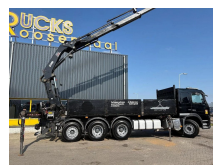

## Volvo + HIAB 322E-6 HI DUO + REMOTE + EURO 5

<b>Budowa</b>	D?wig samochodowy
<b>Rok</b>	2012
<b>Id</b>	TR1762
<b>Konfiguracja osi</b>	8x4
<b>Liczba osi</b>	4
<b>Transmisja</b>	Automatycznie
<b>Przebieg</b>	574.897 km
<b>Paliwo</b>	Diesel
<b>Klasa emisji</b>	Euro 5
<b>W?adza</b>	331 kW (450 PK)
<b>Waga brutto</b>	32.000 kg
<b>No?no??</b>	13.050 kg
<b>Waga</b>	18.950 kg

Afstandsbediening: ?

Lasthaak: ?

Rotator: ?

Capaciteit meter: 3 m

Capaciteit kilo: 8999 kg

= Bedrijfsinformatie =

Heeft u vragen of suggesties? Neem dan gerust contact met ons op. Wij garanderen een antwoord binnen 8 uur.