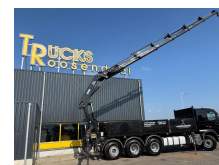

## Volvo + HIAB 322E-6 HI DUO + REMOTE + EURO 5

<b>Budowa</b>	D?wig samochodowy
<b>Rok</b>	2012
<b>Id</b>	TR1762
<b>Konfiguracja osi</b>	8x4
<b>Liczba osi</b>	4
<b>Transmisja</b>	Automatycznie
<b>Przebieg</b>	574.897 km
<b>Paliwo</b>	Diesel
<b>Klasa emisji</b>	Euro 5
<b>W?adza</b>	331 kW (450 PK)
<b>Waga brutto</b>	32.000 kg
<b>No?no??</b>	13.050 kg
<b>Waga</b>	18.950 kg

Afstandsbediening: ?

Lasthaak: ?

Rotator: ?

Capaciteit meter: 3 m

Capaciteit kilo: 8999 kg

= Bedrijfsinformatie =

Heeft u vragen of suggesties? Neem dan gerust contact met ons op. Wij garanderen een antwoord binnen 8 uur.