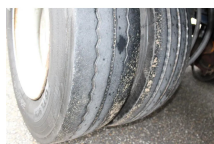

Nooteboom EURO 48 03 AXLE

Cena	€ 28.500,-
Budowa	Naczepa BE
Rok	1995
Id	TR1211
Numer identyfikacyjny pojazdu	R020359
Liczba osi	3
Przebieg	0 km
Paliwo	Inne
Waga brutto	45.000 kg
No?no??	26.680 kg
Waga	18.320 kg
D?ugo??	1.578 cm
Szeroko??	249 cm