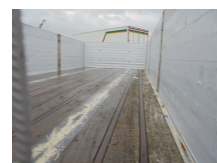

GS AN-2000 + 2 axle

Cena	€ 13.950,-
Budowa	Otwarta skrzynia ?adunkowa
Rok	2013
Id	56WJXK
Liczba osi	2
Przebieg	0 km
Paliwo	Inne
Waga brutto	20.000 kg
No?no??	15.250 kg
Waga	4.750 kg
D?ugo??	811 cm
Szeroko??	250 cm
Budowa D?ugo??	653 cm
Budowa Szeroko??	246 cm
Budowa Wysoko??	100 cm