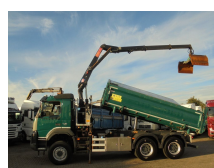

Volvo + Euro 6 + HMF Z Crane + 6x6 + Hardox KIPPER + Multi kap

Budowa	Wywrotka
Rok	2016
Id	788410
Numer identyfikacyjny pojazdu	YV2X922E7GA788410
Konfiguracja osi	6x6
Liczba osi	3
Transmisja	Automatycznie
Przebieg	177.736 km
Paliwo	Diesel
Klasa emisji	Euro 6
W?adza	272 kW (370 PK)
Waga brutto	36.000 kg
No?no??	19.765 kg
Waga	16.235 kg
Budowa D?ugo??	500 cm
Budowa Szeroko??	235 cm
Budowa Wysoko??	0 cm

Opis

YV2X922E7GA788410

Vossebelt Kipper

Franse klep en deuren

centrale smering kipper en kraan

Hydrau bord rechts

Knijperbak 100 + rotator

hoogsta bediening