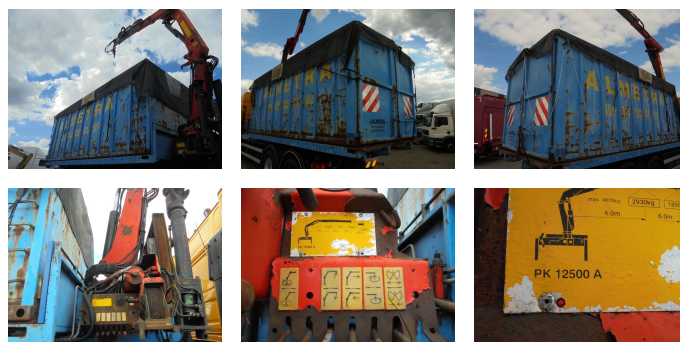

## Palfinger Container + Palfinger PK 12500A 12.5 T/M

<b>Cena</b>	€ 11.950,-
<b>Budowa</b>	Element ?urawia
<b>Rok</b>	2005
<b>Id</b>	Palfinger
<b>Numer identyfikacyjny pojazdu</b>	XLRAS48XS0E670276
<b>Transmisja</b>	Automatycznie
<b>Przebieg</b>	787.699 km
<b>Paliwo</b>	Diesel
<b>Klasa emisji</b>	Euro 3
<b>W?adza</b>	390 kW (530 PK)
<b>Waga brutto</b>	26.000 kg
<b>No?no??</b>	14.260 kg
<b>Waga</b>	11.740 kg

### Opis

Gewicht: 2930 kg