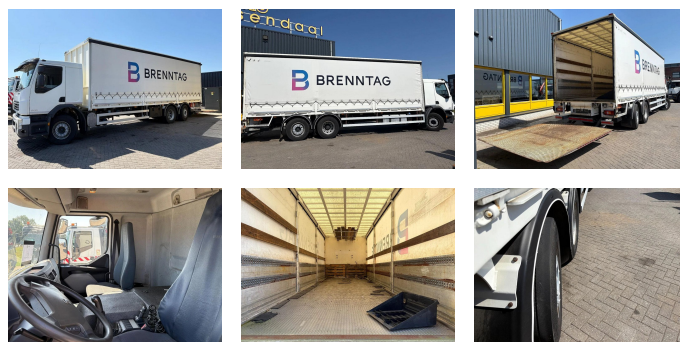

Volvo 300 + EURO 5 + 6X2 steering + MANUAL

Prezzo	€ 21.950,-
Costruzione	Centinata alla francese
Anno	2014
Id	TR1821
Numero di identificazione del veicolo	YV2VH70C8EB681298
Configurazione degli assi	6x2
Numero di assi	3
Trasmissione	Manuale
Chilometraggio	589.609 km
Carburante	Diesel
Classe di emissione	Euro 5
Potenza	221 kW (300 PK)
Peso lordo	26.000 kg
Capacità di carico	13.784 kg
Peso	12.215 kg
Costruzione lunghezza	830 cm
Costruzione larghezza	248 cm
Costruzione altezza	251 cm