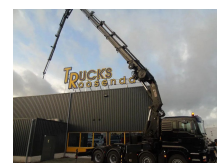

MAN + HIAB 800 E-6 JIB 170 X-5 +JIB + WINCH + 8X4 + REMOTE

Prezzo	€ 152.500,-
Costruzione	Gru autocarrata
Anno	2006
Id	TR1387
Numero di identificazione del veicolo	WMAH39ZZ06M443804
Configurazione degli assi	8x4
Numero di assi	4
Trasmissione	Manuale
Chilometraggio	445.875 km
Carburante	Diesel
Classe di emissione	Euro 4
Potenza	316 kW (430 PK)
Peso lordo	36.000 kg
Capacità di carico	11.379 kg
Peso	24.621 kg
Lunghezza	886 cm
Larghezza	255 cm

Descrizione

Kraan
 Aantal hydraulische extensies: 11
 Afstandsbediening: ?
 Lier: ?
 Capaciteit meter: 30 m
 Capaciteit kilo: 6200 kg

WMAH39ZZ06M443804

= Bedrijfsinformatie =

T.: [+31 \(0\)165 39 89 49](tel:+3165398949)