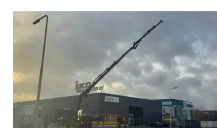

MAN + HIAB 800 E-6 JIB 170 X-5 +JIB + WINCH + 8X4 + REMOTE

Prezzo	€ 152.500,-
Costruzione	Gru autocarrata
Anno	2006
Id	TR1387
Numero di identificazione del veicolo	WMAH39ZZ06M443804
Configurazione degli assi	8x4
Numero di assi	4
Trasmissione	Manuale
Chilometraggio	445.875 km
Carburante	Diesel
Classe di emissione	Euro 4
Potenza	316 kW (430 PK)
Peso lordo	36.000 kg
Capacità di carico	11.379 kg
Peso	24.621 kg
Lunghezza	886 cm
Larghezza	255 cm