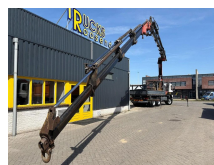

## Volvo + 6X6 + PK44002 6x + JIB 4x + MANUAL + REMOTE

<b>Costruzione</b>	Gru autocarrata
<b>Anno</b>	2002
<b>Id</b>	TR1760
<b>Configurazione degli assi</b>	6x6
<b>Numero di assi</b>	3
<b>Trasmissione</b>	Manuale
<b>Chilometraggio</b>	313.928 km
<b>Carburante</b>	Diesel
<b>Classe di emissione</b>	Euro 3
<b>Potenza</b>	279 kW (380 PK)

### Descrizione

Kraan  
 Aantal hydraulische extensies: 10  
 Aantal manuele extensies: 2  
 Aantal steunpoten: 4  
 Afstandsbediening: ?  
 Capaciteit meter: 26 m  
 Capaciteit kilo: 12160 kg

= Bedrijfsinformatie =