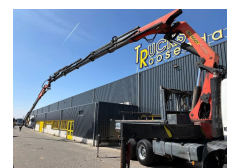

Volvo + 6X6 + PALFINGER PK44002 6x + JIB 4x + MANUAL + REMOTE

Costruzione	Gru autocarrata
Anno	2002
Id	TR1760
Configurazione degli assi	6x6
Numero di assi	3
Trasmissione	Manuale
Chilometraggio	313.928 km
Carburante	Diesel
Classe di emissione	Euro 3
Potenza	279 kW (380 PK)
Peso lordo	26.000 kg
Capacità di carico	12.100 kg
Peso	13.900 kg

Descrizione

Kraan
Aantal hydraulische extensies: 10
Aantal manuele extensies: 2
Aantal steunpoten: 4
Afstandsbediening: ?
Capaciteit meter: 26 m
Capaciteit kilo: 12160 kg

= Bedrijfsinformatie =

Heeft u vragen of suggesties? Neem dan gerust contact met ons op. Wij garanderen een antwoord binnen 8 uur.

Prijzen zijn exclusief btw.

Aan de verstrekte informatie kunnen geen rechten worden ontleend.

Telefoonnummer kantoor: +31165398949
Mobiel: +31657945247 (Nederlands - Engels - Duits - Frans - Spaans - Italiaans) Beschikbaar via WhatsApp en Viber.