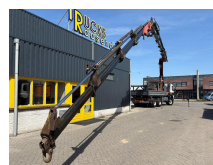

Volvo + 6X6 + PALFINGER PK44002 6x + JIB 4x + MANUAL + REMOTE

Costruzione	Gru autocarrata
Anno	2002
Id	TR1760
Configurazione degli assi	6x6
Numero di assi	3
Trasmissione	Manuale
Chilometraggio	313.928 km
Carburante	Diesel
Classe di emissione	Euro 3
Potenza	279 kW (380 PK)
Peso lordo	26.000 kg
Capacità di carico	12.100 kg
Peso	13.900 kg

Descrizione

Kraan
Aantal hydraulische extensies: 10
Aantal manuele extensies: 2
Aantal steunpoten: 4
Afstandsbediening: ?
Capaciteit meter: 26 m
Capaciteit kilo: 12160 kg

= Bedrijfsinformatie =

Heeft u vragen of suggesties? Neem dan gerust contact met ons op. Wij garanderen een antwoord binnen 8 uur.

Prijzen zijn exclusief btw.

Aan de verstrekte informatie kunnen geen rechten worden ontleend.

Telefoonnummer kantoor: +31165398949
Mobiel: +31657945247 (Nederlands - Engels - Duits - Frans - Spaans - Italiaans) Beschikbaar via WhatsApp en Viber.