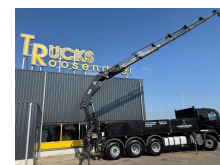

## Volvo + HIAB 322E-6 HI DUO + REMOTE + EURO 5

<b>Prezzo</b>	€ 62.500,-
<b>Costruzione</b>	Gru autocarrata
<b>Anno</b>	2012
<b>Id</b>	TR1762
<b>Numero di identificazione del veicolo</b>	YV2J1G1G1CA724483
<b>Configurazione degli assi</b>	8x4
<b>Numero di assi</b>	4
<b>Trasmissione</b>	Automatico
<b>Chilometraggio</b>	574.897 km
<b>Carburante</b>	Diesel
<b>Classe di emissione</b>	Euro 5
<b>Potenza</b>	338 kW (460 PK)
<b>Peso lordo</b>	32.000 kg
<b>Capacità di carico</b>	13.050 kg
<b>Peso</b>	18.950 kg