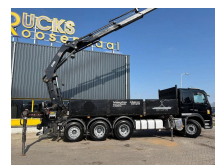

## Volvo + HIAB 322E-6 HI DUO + REMOTE + EURO 5

<b>Prezzo</b>	€ 62.500,-
<b>Costruzione</b>	Gru autocarrata
<b>Anno</b>	2012
<b>Id</b>	TR1762
<b>Numero di identificazione del veicolo</b>	YV2J1G1G1CA724483
<b>Configurazione degli assi</b>	8x4
<b>Numero di assi</b>	4
<b>Trasmissione</b>	Automatico
<b>Chilometraggio</b>	574.897 km
<b>Carburante</b>	Diesel
<b>Classe di emissione</b>	Euro 5
<b>Potenza</b>	338 kW (460 PK)
<b>Peso lordo</b>	32.000 kg
<b>Capacità di carico</b>	13.050 kg
<b>Peso</b>	18.950 kg