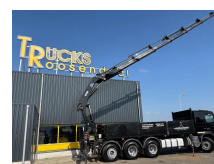

## Volvo + HIAB 322E-6 HI DUO + REMOTE + EURO 5

<b>Costruzione</b>	Gru autocarrata
<b>Anno</b>	2012
<b>Id</b>	TR1762
<b>Configurazione degli assi</b>	8x4
<b>Numero di assi</b>	4
<b>Trasmissione</b>	Automatico
<b>Chilometraggio</b>	574.897 km
<b>Carburante</b>	Diesel
<b>Classe di emissione</b>	Euro 5
<b>Potenza</b>	331 kW (450 PK)
<b>Peso lordo</b>	32.000 kg
<b>Capacità di carico</b>	13.050 kg
<b>Peso</b>	18.950 kg

Afstandsbediening: ?

Lasthaak: ?

Rotator: ?

Capaciteit meter: 3 m

Capaciteit kilo: 8999 kg

= Bedrijfsinformatie =

Heeft u vragen of suggesties? Neem dan gerust contact met ons op. Wij garanderen een antwoord binnen 8 uur.