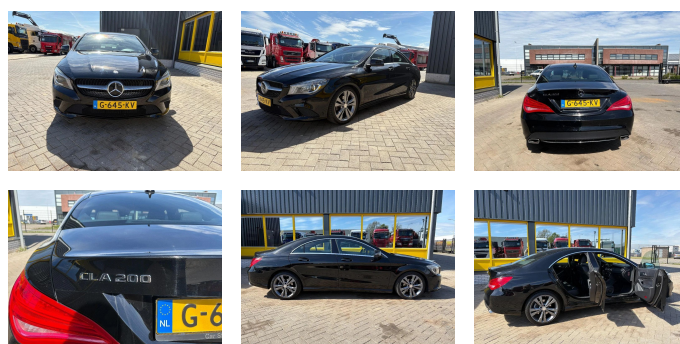

Mercedes-Benz 200

Costruzione	Coupé
Anno	2015
Id	TR1763
Configurazione degli assi	4x2
Numero di assi	2
Trasmissione	Automatico
Chilometraggio	127.476 km
Carburante	Benzina
Classe di emissione	Euro 6
Potenza	115 kW (156 PK)
Peso lordo	1.920 kg
Capacità di carico	490 kg
Peso	1.430 kg
Larghezza	178 cm

Descrizione

= Aanvullende opties en accessoires =

- Aanraakscherm
- Achterbank 1/3 - 2/3
- Armsteun
- Lederen stuurwiel
- Niet in gerookt

= Meer informatie =

Motorrijtuigenbelasting: € 226 - € 247 per kwartaal