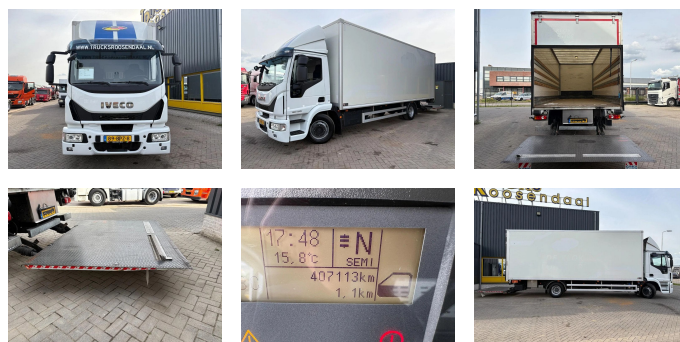

Iveco 120E21 + LIFT + euro 6

Costruzione	Cassone
Anno	2020
Id	TR1732
Numero di identificazione del veicolo	ZCFAH1EF902708311
Configurazione degli assi	4x2
Numero di assi	2
Trasmissione	Automatico
Chilometraggio	407.113 km
Carburante	Diesel
Classe di emissione	Euro 6
Potenza	152 kW (206 PK)
Peso lordo	11.990 kg
Capacità di carico	4.634 kg
Peso	7.456 kg
Lunghezza	925 cm
Larghezza	255 cm