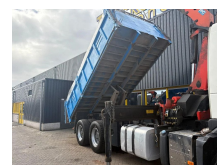

## Volvo 440 + PALFINGER PK15002 + 6X4 + MANUAL + TIPPER

<b>Costruzione</b>	Cassone ribaltabile
<b>Anno</b>	2007
<b>Id</b>	TR1687-A
<b>Trasmissione</b>	Manuale
<b>Chilometraggio</b>	576.324 km
<b>Carburante</b>	Diesel
<b>Classe di emissione</b>	Euro 4
<b>Potenza</b>	324 kW (440 PK)
<b>Peso lordo</b>	26.000 kg
<b>Capacità di carico</b>	10.670 kg
<b>Peso</b>	15.330 kg
<b>Costruzione lunghezza</b>	520 cm
<b>Costruzione larghezza</b>	240 cm
<b>Costruzione altezza</b>	80 cm

### Descrizione

Kraan  
 Aantal hydraulische extensies: 2  
 Aantal steunpoten: 2  
 Capaciteit meter: 8 m  
 Capaciteit kilo: 6100 kg

= Meer informatie =

Opbouw: Kipper met kraan  
 Kipper: Achter