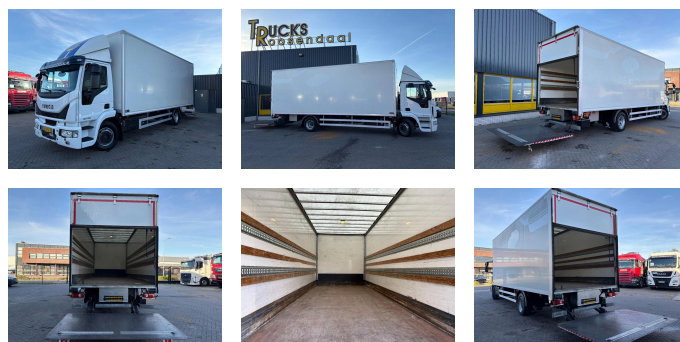

Iveco 120E21 + EURO 6 + lift + 12t + 5x IN STOCK

Costruzione	Cassone
Anno	2020
Id	TR1731
Numero di identificazione del veicolo	ZCFAH1EF402708359
Configurazione degli assi	4x2
Numero di assi	2
Trasmissione	Automatico
Chilometraggio	433.117 km
Carburante	Diesel
Classe di emissione	Euro 6
Potenza	152 kW (206 PK)
Peso lordo	11.990 kg
Capacità di carico	4.634 kg
Peso	7.456 kg
Lunghezza	925 cm
Larghezza	255 cm
Costruzione lunghezza	741 cm
Costruzione larghezza	248 cm
Costruzione altezza	260 cm