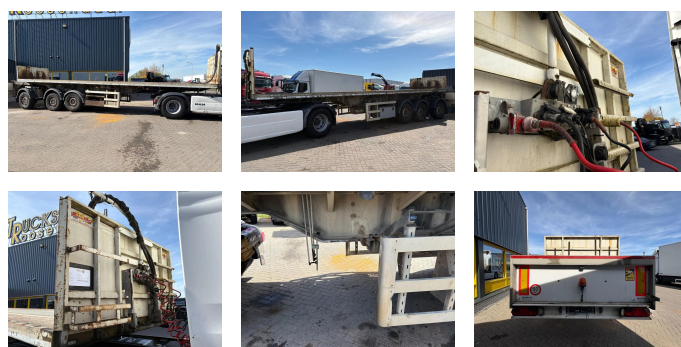

## SYSTEM TRAILER LPRS24 3X AXLES STEERING + HEAVY DUTY + SAF AXLE

<b>Prezzo</b>	€ 12.500,-
<b>Costruzione</b>	Pianale
<b>Anno</b>	2013
<b>Id</b>	TR1690
<b>Numero di assi</b>	3
<b>Chilometraggio</b>	0 km
<b>Carburante</b>	Altro
<b>Peso lordo</b>	42.000 kg
<b>Capacità di carico</b>	34.000 kg
<b>Peso</b>	8.000 kg
<b>Lunghezza</b>	1.318 cm
<b>Altezza</b>	160 cm