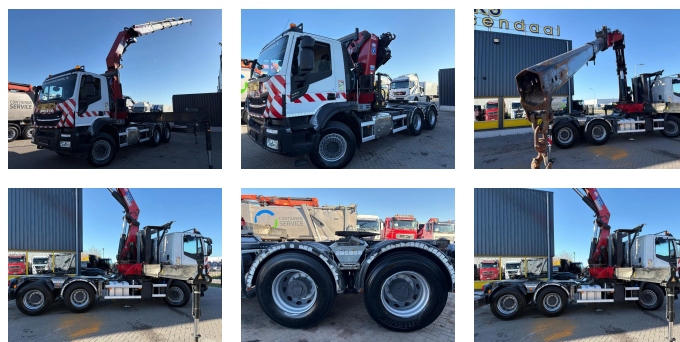

Iveco X-WAY + HMF 5020K-RCS 6x TRACTOR + 6X4 + EURO 6

Costruzione	Gru autocarrata
Anno	2020
Id	TR1739
Configurazione degli assi	6x4
Numero di assi	3
Trasmissione	Automatico
Chilometraggio	183.031 km
Carburante	Diesel
Classe di emissione	Euro 6
Potenza	309 kW (420 PK)

Descrizione

Kraan
Aantal hydraulische extensies: 4
Aantal manuele extensies: 2
Afstandsbediening: ?
Capaciteit meter: 16.7 m
Capaciteit kilo: 9770 kg

= Bedrijfsinformatie =

Heeft u vragen of suggesties? Neem dan gerust contact met ons op. Wij garanderen een antwoord binnen 8 uur.

Prijzen zijn exclusief btw.

Aan de verstrekte informatie kunnen geen rechten worden ontleend.

Telefoonnummer kantoor: +31165398949
Mobiel: +31657945247 (Nederlands - Engels - Duits - Frans - Spaans - Italiaans) Beschikbaar via WhatsApp en Viber.

Mobiel: +31623880596 Beschikbaar via WhatsApp en Viber.

Bij betaling via bankoverschrijving dient het geld te worden overgemaakt naar onze bankrekening hieronder. Controleer altijd de betaalgegevens op onze website. Neem contact met ons op als u andere informatie heeft ontvangen.

Bij twijfel kunt u ons bellen, zodat we de factuur en/of betaling kunnen controleren.