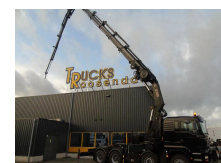

## MAN + HIAB 800 E-6 JIB 170 X-5 +JIB + WINCH + 8X4 + REMOTE

<b>Prezzo</b>	€ 152.500,-
<b>Costruzione</b>	Trattore standard
<b>Anno</b>	2006
<b>Id</b>	TR1387
<b>Numero di identificazione del veicolo</b>	WMAH39ZZ06M443804
<b>Configurazione degli assi</b>	8x4
<b>Numero di assi</b>	4
<b>Trasmissione</b>	Manuale
<b>Chilometraggio</b>	445.875 km
<b>Carburante</b>	Diesel
<b>Classe di emissione</b>	Euro 4
<b>Potenza</b>	316 kW (430 PK)
<b>Peso lordo</b>	36.000 kg
<b>Capacità di carico</b>	11.379 kg
<b>Peso</b>	24.621 kg
<b>Lunghezza</b>	886 cm
<b>Larghezza</b>	255 cm

### Descrizione

Kraan  
 Aantal hydraulische extensies: 11  
 Afstandsbediening: ?  
 Lier: ?  
 Capaciteit meter: 30 m  
 Capaciteit kilo: 6200 kg

WMAH39ZZ06M443804

= Bedrijfsinformatie =

T.: [+31 \(0\)165 39 89 49](tel:+310165398949)