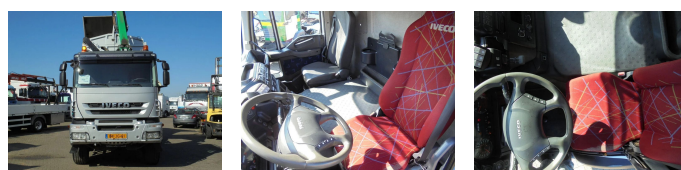

Iveco + Euro 5 + HMF 1643 CRANE + KIPPER + 6X6 + BLAD-BLAD-BLAD + Discounted from 59.750,-

Prezzo	€ 53.500,-
Costruzione	Gru autocarrata
Anno	2010
Id	228029
Numero di identificazione del veicolo	WJMF3TSS40C228029
Configurazione degli assi	6x6
Numero di assi	3
Trasmissione	Automatico
Chilometraggio	436.714 km
Carburante	Diesel
Classe di emissione	Euro 5
Peso lordo	28.000 kg
Capacità di carico	10.520 kg
Peso	17.480 kg
Altezza di sollevamento	8.000 mm
Capacità di sollevamento	32.000 kg
Parti dell'albero	2