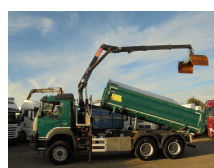

## Volvo + Euro 6 + HMF Z Crane + 6x6 + Hardox KIPPER + Multi kap

<b>Costruzione</b>	Cassone ribaltabile
<b>Anno</b>	2016
<b>Id</b>	788410
<b>Numero di identificazione del veicolo</b>	YV2X922E7GA788410
<b>Configurazione degli assi</b>	6x6
<b>Numero di assi</b>	3
<b>Trasmissione</b>	Automatico
<b>Chilometraggio</b>	177.736 km
<b>Carburante</b>	Diesel
<b>Classe di emissione</b>	Euro 6
<b>Potenza</b>	272 kW (370 PK)
<b>Peso lordo</b>	36.000 kg
<b>Capacità di carico</b>	19.765 kg
<b>Peso</b>	16.235 kg
<b>Costruzione lunghezza</b>	500 cm
<b>Costruzione larghezza</b>	235 cm
<b>Costruzione altezza</b>	0 cm

### Descrizione

YV2X922E7GA788410  
 Vossebelt Kipper  
 Franse klep en deuren  
 centrale smering kipper en kraan  
 Hydraulisch bord rechts  
 Knijperbak 100 + rotator  
 hoogsta bediening