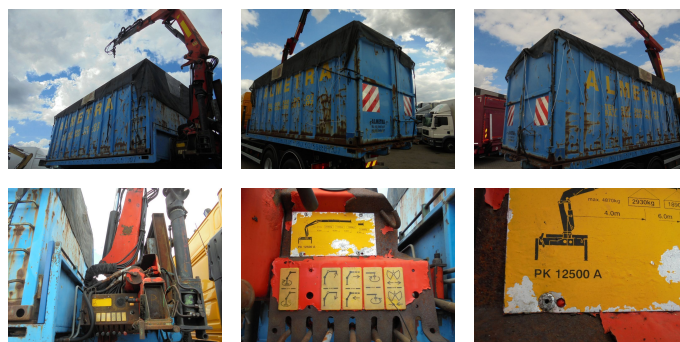

Palfinger Container + Palfinger PK 12500A 12.5 T/M

Prezzo	€ 11.950,-
Costruzione	Parte gru
Anno	2005
Id	Palfinger
Numero di identificazione del veicolo	XLRAS48XS0E670276
Trasmissione	Automatico
Chilometraggio	787.699 km
Carburante	Diesel
Classe di emissione	Euro 3
Potenza	390 kW (530 PK)
Peso lordo	26.000 kg
Capacità di carico	14.260 kg
Peso	11.740 kg

Descrizione

Gewicht: 2930 kg