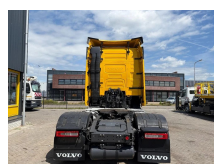

Volvo 460 + NB chassis 2022 facelift + 5x in stock

Chassis	Tracteur standard
Année de construction	2022
Id	TR1851
Numéro d'identification véhicule	YV2RTY0AXNB389835
Configuration des essieux	4x2
Nombre d'essieux	2
Transmission	Automatique
Kilométrage	509.165 km
Carburant	Diesel
Classe d'émission	Euro 6
Puissance	338 kW (460 PK)
Poids maximum	21.000 kg
Poids de la charge	12.589 kg
Poids à vide	8.411 kg
Accessoires	ABS Assistant de maintien de voie Automatique Cabine de couchage Double réservoir de carburant Radio / lecteur CD Régulateur de vitesse Rétroviseurs extérieurs à réglage électrique Spoiler de toit Verrouillage centralisé