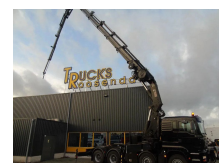

MAN + HIAB 800 E-6 JIB 170 X-5 +JIB + WINCH + 8X4 + REMOTE

| | |
|----------------------------------|-----------------------|
| Prix | € 152.500,- |
| Chassis | Dépanneuse |
| Année de construction | 2006 |
| Id | TR1387 |
| Numéro d'identification véhicule | WMAH39ZZ06M443804 |
| Configuration des essieux | 8x4 |
| Nombre d'essieux | 4 |
| Transmission | Transmission manuelle |
| Kilométrage | 445.875 km |
| Carburant | Diesel |
| Classe d'émission | Euro 4 |
| Puissance | 316 kW (430 PK) |
| Poids maximum | 36.000 kg |
| Poids de la charge | 11.379 kg |
| Poids à vide | 24.621 kg |
| Longueur | 886 cm |
| Largeur | 255 cm |
| Accessoires | Cabine de couchage |

Télécommande: ?

Treuil: ?

Capacité du compteur: 30 m

Kilo capacité: 6200 kg

WMAH39ZZ06M443804