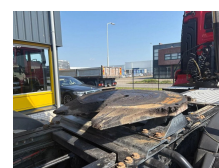

MAN 26,500 + 6X4/6X6 HYDRO + TRUCKHEAD/TIPPER + EURO 6

Prix	€ 69.500,-
Chassis	Tracteur standard
Année de construction	2018
Id	TR1787-A
Numéro d'identification véhicule	WMA70SZZ1JP102687
Configuration des essieux	6x6
Nombre d'essieux	3
Transmission	Automatique
Kilométrage	355.192 km
Carburant	Diesel
Classe d'émission	Euro 6
Puissance	368 kW (500 PK)
Accessoires	Attelage Attraper taupe Automatique Caméra de recul Climatisation Fenêtres électriques Limiteur de vitesse Radio / lecteur CD Régulateur de vitesse Verrouillage centralisé

Description

= Plus d'options et d'accessoires =

- Réduction Du Moyeu
- Rétroviseurs électriques

= Remarques =

Structure

Hauteur du plat: 115 cm

T.: [+31 \(0\)165 39 89 49](tel:+31(0)165398949)

E.: info@trucksroosendaal.nl