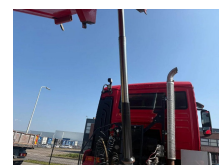

MAN 26,500 + 6X4/6X6 HYDRO + TRUCKHEAD/TIPPER + EURO 6

Prix	€ 69.500,-
Chassis	Tracteur standard
Année de construction	2018
Id	TR1787-A
Numéro d'identification véhicule	WMA70SZZ1JP102687
Configuration des essieux	6x6
Nombre d'essieux	3
Transmission	Automatique
Kilométrage	355.192 km
Carburant	Diesel
Classe d'émission	Euro 6
Puissance	368 kW (500 PK)
Accessoires	Attelage Attraper taupe Automatique Caméra de recul Climatisation Fenêtres électriques Limiteur de vitesse Radio / lecteur CD Régulateur de vitesse Verrouillage centralisé

Description

= Plus d'options et d'accessoires =

- Réduction Du Moyeu
- Rétroviseurs électriques

= Remarques =

Structure

Hauteur du plat: 115 cm

T.: [+31 \(0\)165 39 89 49](tel:+31(0)165398949)

E.: info@trucksroosendaal.nl