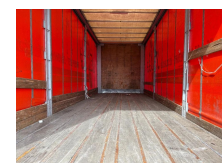

## Mercedes-Benz 1932 + EURO 6 + ELEVATOR + SLIDEROOF

<b>Prix</b>	€ 16.950,-
<b>Chassis</b>	Bâché à rideaux latéraux
<b>Année de construction</b>	2016
<b>Id</b>	TR1771
<b>Numéro d'identification véhicule</b>	WDB96303100074209
<b>Configuration des essieux</b>	4x2
<b>Nombre d'essieux</b>	2
<b>Transmission</b>	Automatique
<b>Kilométrage</b>	933.152 km
<b>Carburant</b>	Diesel
<b>Classe d'émission</b>	Euro 6
<b>Puissance</b>	235 kW (320 PK)
<b>Poids maximum</b>	19.000 kg
<b>Chassis longueur</b>	827 cm
<b>Chassis largeur</b>	247 cm
<b>Chassis la taille</b>	270 cm
<b>Accessoires</b>	ABS Automatique Cabine de couchage Climatisation