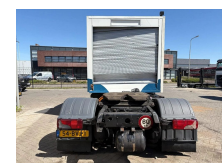

## MAN 12,240 + BOX + EURO 4

<b>Prix</b>	€ 7.950,-
<b>Chassis</b>	Tracteur standard
<b>Année de construction</b>	2007
<b>Id</b>	TR1775
<b>Numéro d'identification véhicule</b>	WMAN14ZZ87Y181620
<b>Configuration des essieux</b>	4x2
<b>Nombre d'essieux</b>	2
<b>Transmission</b>	Automatique
<b>Kilométrage</b>	0 km
<b>Carburant</b>	Diesel
<b>Classe d'émission</b>	Euro 4
<b>Puissance</b>	177 kW (240 PK)
<b>Poids maximum</b>	11.990 kg
<b>Poids de la charge</b>	7.715 kg
<b>Poids à vide</b>	4.275 kg
<b>Longueur</b>	580 cm
<b>Largeur</b>	240 cm
<b>Accessoires</b>	Automatique Cabine de couchage