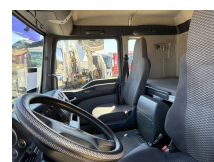

## MAN 12,240 + BOX + EURO 4

<b>Prix</b>	€ 7.950,-
<b>Chassis</b>	Tracteur standard
<b>Année de construction</b>	2007
<b>Id</b>	TR1775
<b>Numéro d'identification véhicule</b>	WMAN14ZZ87Y181620
<b>Configuration des essieux</b>	4x2
<b>Nombre d'essieux</b>	2
<b>Transmission</b>	Automatique
<b>Kilométrage</b>	0 km
<b>Carburant</b>	Diesel
<b>Classe d'émission</b>	Euro 4
<b>Puissance</b>	177 kW (240 PK)
<b>Poids maximum</b>	11.990 kg
<b>Poids de la charge</b>	7.715 kg
<b>Poids à vide</b>	4.275 kg
<b>Longueur</b>	580 cm
<b>Largeur</b>	240 cm
<b>Accessoires</b>	Automatique Cabine de couchage