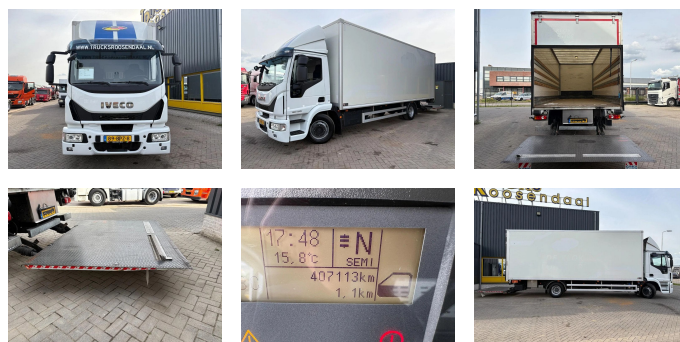

Iveco 120E 210 + Loadlift

Chassis	Caisse fermée
Année de construction	2020
Id	TR1732
Configuration des essieux	4x2
Nombre d'essieux	2
Transmission	Automatique
Kilométrage	0 km
Carburant	Diesel
Classe d'émission	Euro 6
Puissance	152 kW (206 PK)
Poids maximum	11.990 kg
Poids de la charge	4.634 kg
Poids à vide	7.456 kg
Longueur	925 cm
Largeur	255 cm
Accessoires	Automatique